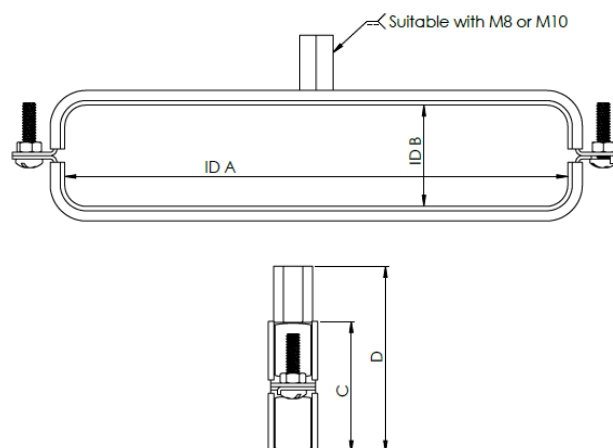

QUADRODEC®

Quadrodec® Rechthoekige beugel 220X55mm

Beschrijving

Unieke rechthoekige snel montagebeugel, aansluiting schroefdraad M8/M10. Universeel te gebruiken voor het Quadrodec rechthoekig systeem. Naast een solide montage vermindert de EPDM inlage eveneens het doorgegeven van trillingen.

De QDRB220X55 is tevens functioneel als kanaalwand versteviger bij plaatsing van het Quadrodec rechthoekig systeem in stort vloeren.

Materiaal: Verzinkt 80g/m²

Inlage: EPDM
IEC 60695-2-11:2014 (TÜV)
REACH, ROHs (TÜV)

Classificatie

EN 13501-1:2018: Klasse A1 als onderdeel van het Quadrodec rechthoekig systeem.

Ook verkrijgbaar in 250X80mm.

Bestelcode: QDRB220X55

ID A	ID B	C	D
mm	mm	mm	mm
225 ±0,5	45 ±0,5	58	82,5

Het product met artikelcode (QD)RB220X55 is klasse 1 van brandreactie alleen wanneer het wordt gebruikt in combinatie met een systeem gecreëerd (volgens instructies) met 2 geclassificeerde artikelen met de volgende codes:

(QD)P220X55/0,5+(QD)P220X55/0,5;
(QD)P220X55/0,5+(QD)P220X55/ 1,0;
(QD)P220X55/1,0+(QD)P220X55/1,0.

AANSPRAKELIJKHEID:

De informatie in deze brochure was geldig op de datum van publicatie. DEC INTERNATIONAL behoudt zich het recht voor om, indien nodig, op elk moment wijzigingen en veranderingen van details aan te brengen. Om misverstanden te voorkomen, moeten geïnteresseerde partijen contact met DEC INTERNATIONAL opnemen om vast te stellen of er materiaal- en/of informatiewijzigingen zijn aangebracht sinds de datum van deze brochure.