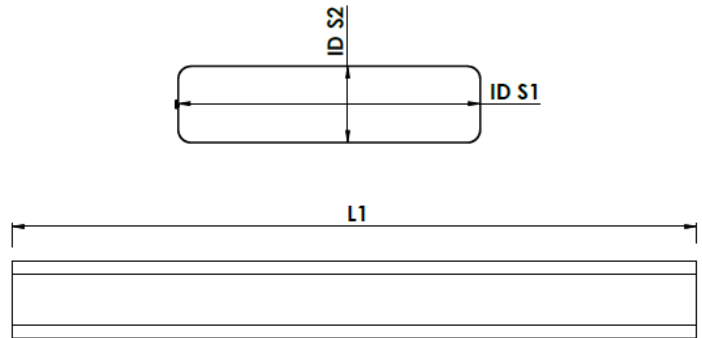

QUADRODEC®

Quadrodec® Rechthoekig kanaal 250X80mm - 1,0m

Bestelcode: QDP250X80/1,0

Beschrijving

Rechthoekig kanaal, beide zijden Mof verbinding.

Verbinding: Mof/Mof
Materiaal: DX53D, Verzinkt 275g/m²
EN ISO 9227:2006

Classificatie

EN 13501-1:2018: Klasse A1
EN 12237: Lekkage klasse D/(ATC2)
Ansi Ashrae 120-2017: Drukverlies

Lekkage

De uiteinden van dit rechthoekige kanaal zijn eenvoudig te verbinden met de unieke DEC® Safe-verbinder **QDCMM250X80**.

Ook verkrijgbaar in 220X55mm.

ID S1	ID S2	L1
mm	mm	mm
250	80	1000
±0,5	±0,5	±20

Drukverlies

AANSPRAKELIJKHEID:

De informatie in deze brochure was geldig op de datum van publicatie. DEC INTERNATIONAL behoudt zich het recht voor om, indien nodig, op elk moment wijzigingen en veranderingen van details aan te brengen. Om misverstanden te voorkomen, moeten geïnteresseerde partijen contact met DEC INTERNATIONAL opnemen om vast te stellen of er materiaal- en/of informatiewijzigingen zijn aangebracht sinds de datum van deze brochure.