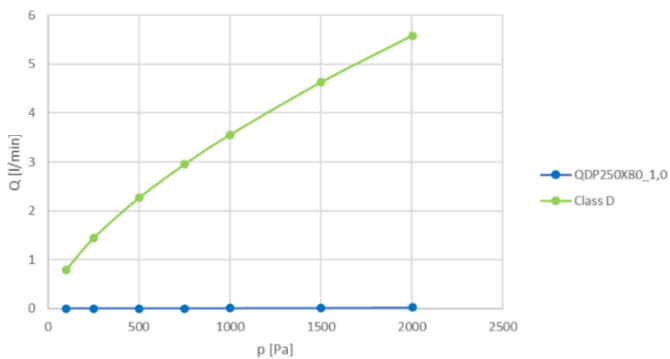

QUADRODEC®

Quadrodec® Rechthoekig kanaal 250X80mm - 1,0m

Bestelcode: QDP250X80/1,0

Beschrijving

Rechthoekig kanaal, beide zijden Mof verbinding.

Verbinding: Mof/Mof
Materiaal: DX53D, Verzinkt 275g/m²
EN ISO 9227:2006

Classificatie

EN 13501-1:2018: Klasse A1
EN 12237: Lekkage klasse D/(ATC2)
Ansi Ashrae 120-2017: Drukverlies

Lekkage

De uiteinden van dit rechthoekige kanaal zijn eenvoudig te verbinden met de unieke DEC® Safe-verbinder **QDCMM250X80**.

Ook verkrijgbaar in 220X55mm.

ID S1	ID S2	L1
mm	mm	mm
250	80	1000
±0,5	±0,5	±20

Drukverlies

AANSPRAKELIJKHEID:

De informatie in deze brochure was geldig op de datum van publicatie. DEC INTERNATIONAL behoudt zich het recht voor om, indien nodig, op elk moment wijzigingen en veranderingen van details aan te brengen. Om misverstanden te voorkomen, moeten geïnteresseerde partijen contact met DEC INTERNATIONAL opnemen om vast te stellen of er materiaal- en/of informatiewijzigingen zijn aangebracht sinds de datum van deze brochure.