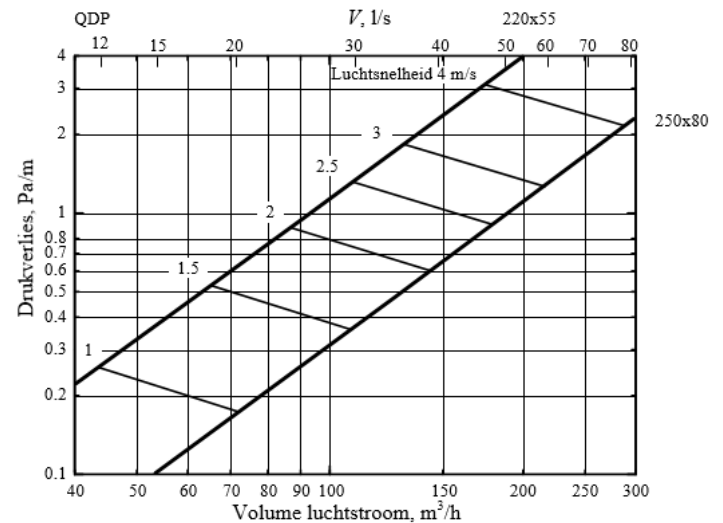

QUADRODEC®

Quadrodec® Rechthoekig kanaal 250X80mm - 1,0m

Bestelcode: QDP250X80/1,0

Beschrijving

Rechthoekig kanaal, beide zijden Mof verbinding.

Verbinding: Mof/Mof
Materiaal: DX53D, Verzinkt 275g/m²
EN ISO 9227:2006

Classificatie

EN 13501-1:2018: Klasse A1
EN 12237: Lekkage klasse D/(ATC2)
Ansi Ashrae 120-2017: Drukverlies

Lekkage

De uiteinden van dit rechthoekige kanaal zijn eenvoudig te verbinden met de unieke DEC® Safe-verbinder **QDCMM250X80**.

Ook verkrijgbaar in 220X55mm.

ID S1	ID S2	L1
mm	mm	mm
250	80	1000
±0,5	±0,5	±20

Drukverlies

AANSPRAKELIJKHEID:

De informatie in deze brochure was geldig op de datum van publicatie. DEC INTERNATIONAL behoudt zich het recht voor om, indien nodig, op elk moment wijzigingen en veranderingen van details aan te brengen. Om misverstanden te voorkomen, moeten geïnteresseerde partijen contact met DEC INTERNATIONAL opnemen om vast te stellen of er materiaal- en/of informatiewijzigingen zijn aangebracht sinds de datum van deze brochure.