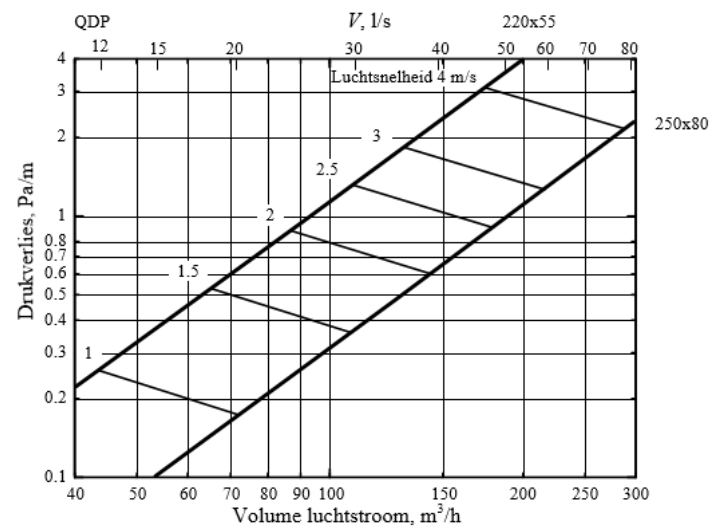

Drukverlies

AANSPRAKELIJKHEID:

De informatie in deze brochure was geldig op de datum van publicatie. DEC INTERNATIONAL behoudt zich het recht voor om, indien nodig, op elk moment wijzigingen en veranderingen van details aan te brengen. Om misverstanden te voorkomen, moeten geïnteresseerde partijen contact met DEC INTERNATIONAL opnemen om vast te stellen of er materiaal- en/of informatiewijzigingen zijn aangebracht sinds de datum van deze brochure.

WAARSCHUWING:

De consultant is verantwoordelijk voor de uiteindelijke installatie en montage van het product. De genoemde waarden met betrekking tot de temperatuur zijn niet bedoeld om de fysieke eigenschappen van het product te bepalen. Deze eigenschappen zijn mede afhankelijk van de vochtigheidsgraad en de temperatuur van de lucht binnen en buiten het h.v.a.c. systeem.

TRADEMARKS:

QUADRODEC, het DEC logo en DEC International zijn handelsmerken of gedeponeerde handelsmerken van Dutch Environment Corporation BV in Nederland en / of andere landen.

BEPERKINGEN:

De QUADRODEC producten zijn niet geschikt voor het afvoeren van verbrandingsproducten van oliegestookte ketels en open haarden. Bovendien zijn deze producten ikt voor het transporteren van lucht met een hoge concentratie aan zuren en basen.