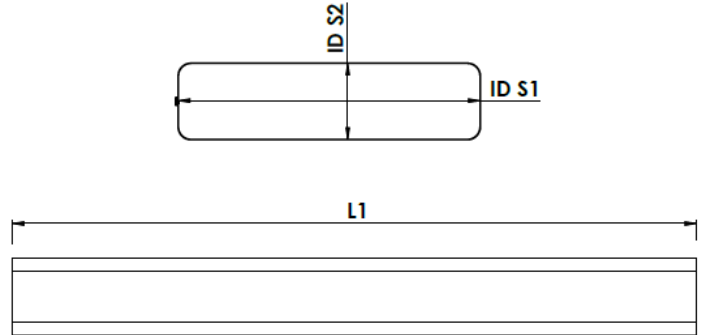

## Quadrodec® Rechthoekig kanaal 250X80mm - 0,5m

Bestelcode: QDP250X80/0,5

### Beschrijving

Rechthoekig kanaal, beide zijden Mof verbinding.

Verbinding: Mof/Mof  
Materiaal: DX53D, Verzinkt 275g/m<sup>2</sup>  
EN ISO 9227:2006

### Lekkage

De uiteinden van dit rechthoekige kanaal zijn eenvoudig te verbinden met de unieke DEC® Safe-verbinder **QDCMM250X80**.

Ook verkrijgbaar in 220X55mm.

ID S1	ID S2	L1
mm	mm	mm
250	80	500
±0,5	±0,5	±20