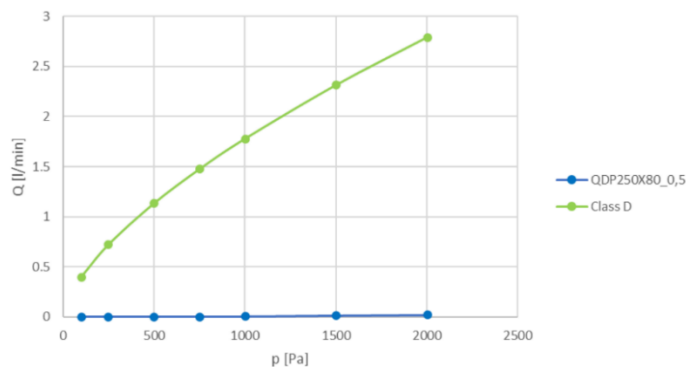

Lekkage

De uiteinden van dit rechthoekige kanaal zijn eenvoudig te verbinden met de unieke DEC® Safe-verbinder **QDCMM250X80**.

Ook verkrijgbaar in 220X55mm.

ID S1	ID S2	L1
mm	mm	mm
250	80	500
±0,5	±0,5	±20