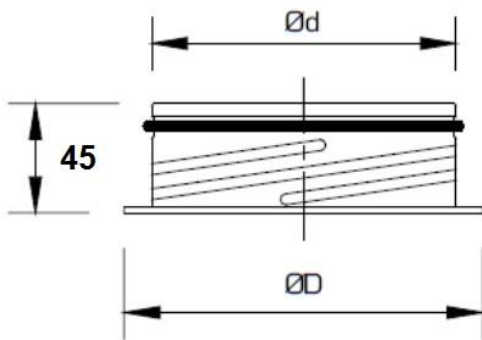

### KONSTRUKTION

Der Montagering besteht aus Stahlblech. Modell **DKT** wird mit Gummidichtung geliefert.

### INSTALATION

**DKT** ist für die schnelle und einfache Montage sowohl mit Spirale und flexible Rohrleitungen.

Montageringen **DKT** ist einfach, mit Nieten oder Schrauben in den Kanal zu installieren. Die Dichtung von **DKT** gewährleistet einen festen Einbau des Rings in einem kreisförmigen Kanal. Der Ring kann mit Schrauben an das umgebende Material befestigt werden, die durch die Öffnungen in dem Ringflansch gehen.

**Bitte verwenden Sie Schrauben, die in das Loch passen.**

### Maße und Gewichte

Nenngröße	Ød (mm)	ØD (mm)	Gewicht (kg)
080	079	102	0.66
100	099	123	0.75
125	124	148	1.02
150	149	175	1.23
160	159	184	1.31
200	199	227	1.65