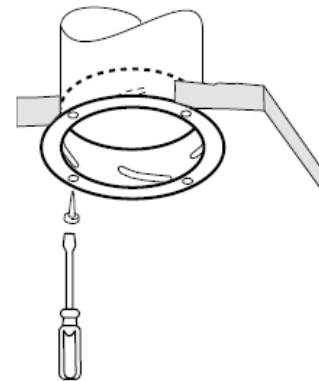

### KONSTRUKTION

Der Montagering besteht aus Stahlblech. Modell **DKT** wird mit Gummidichtung geliefert.

### INSTALATION

**DKT** ist für die schnelle und einfache Montage sowohl mit Spirale und flexible Rohrleitungen.

Montageringen **DKT** ist einfach, mit Nieten oder Schrauben in den Kanal zu installieren. Die Dichtung von **DKT** gewährleistet einen festen Einbau des Rings in einem kreisförmigen Kanal. Der Ring kann mit Schrauben an das umgebende Material befestigt werden, die durch die Öffnungen in dem Ringflansch gehen.

**Bitte verwenden Sie Schrauben, die in das Loch passen.**

### Maße und Gewichte

Nenngröße	Ød (mm)	ØD (mm)	Gewicht (kg)
080	079	102	0.66
100	099	123	0.75
125	124	148	1.02
150	149	175	1.23
160	159	184	1.31
200	199	227	1.65