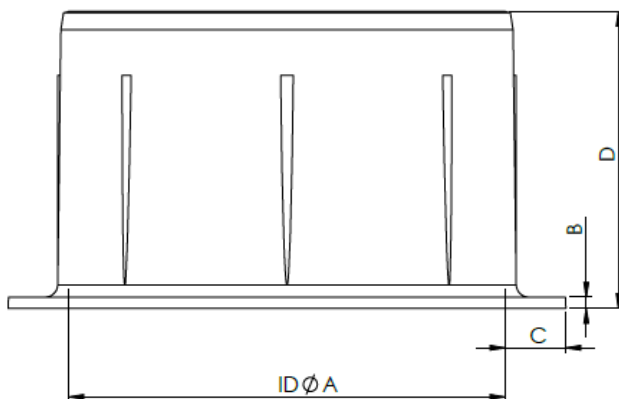

INSTALLATION

Der Montagering **AB** ist für die schnelle und einfache Montage sowohl mit Spirale und flexible Rohrleitungen.

Montageringen **AB** ist einfach, mit Nieten oder Schrauben in den Kanal zu installieren.

Der Ring kann mit Schrauben an das umgebende Material befestigt werden, die durch die Öffnungen in dem Ringflansch gehen.

Bitte verwenden Sie Schrauben, die in das Loch passen.

Maße

Nenngröße	IDØA	B	C	D
AB100	97.6	2.5	13.6	66.4
AB125	122.8	2.9	14.3	66.7
AB150	143.8	2.8	15.6	67.4
AB200	195.6	3.2	14.5	67.6