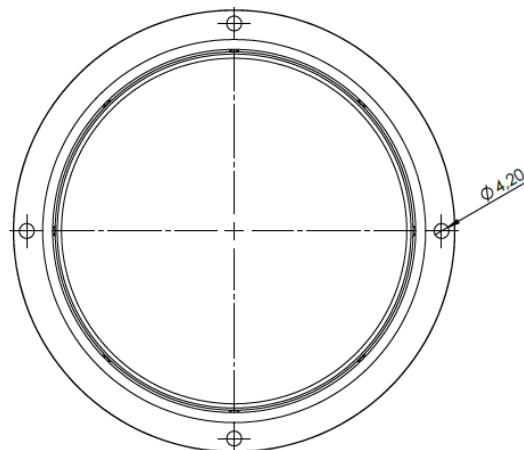

INSTALLATION

Der Montagering **AB** ist für die schnelle und einfache Montage sowohl mit Spirale und flexible Rohrleitungen.

Montageringen **AB** ist einfach, mit Nieten oder Schrauben in den Kanal zu installieren.

Der Ring kann mit Schrauben an das umgebende Material befestigt werden, die durch die Öffnungen in dem Ringflansch gehen.

Bitte verwenden Sie Schrauben, die in das Loch passen.

Maße

Nenngröße	IDØA	B	C	D
AB100	97.6	2.5	13.6	66.4
AB125	122.8	2.9	14.3	66.7
AB150	143.8	2.8	15.6	67.4
AB200	195.6	3.2	14.5	67.6