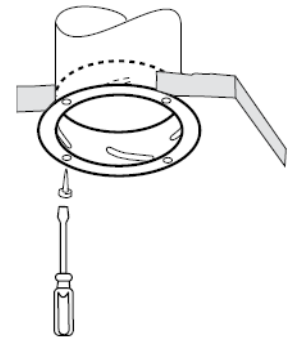

KONSTRUKTION

Der Einbauring besteht aus recycelbarem Polypropylen-Kunststoff und hält Temperaturen bis 110 °C stand. Die verwendeten Materialien sind zudem gegen die meisten Chemikalien in geringen Konzentrationen beständig. Das Gerät wird standardmäßig in Weiß (RAL9010) geliefert.

INSTALLATION

Der Montagering **AB** ist für die schnelle und einfache Montage sowohl mit Spirale und flexible Rohrleitungen.

Montageringen **AB** ist einfach, mit Nieten oder Schrauben in den Kanal zu installieren.

Der Ring kann mit Schrauben an das umgebende Material befestigt werden, die durch die Öffnungen in dem Ringflansch gehen.

Bitte verwenden Sie Schrauben, die in das Loch passen.

Maße

Nenngröße	IDØA	B	C	D
AB100	97.6	2.5	13.6	66.4
AB125	122.8	2.9	14.3	66.7
AB150	143.8	2.8	15.6	67.4
AB200	195.6	3.2	14.5	67.6