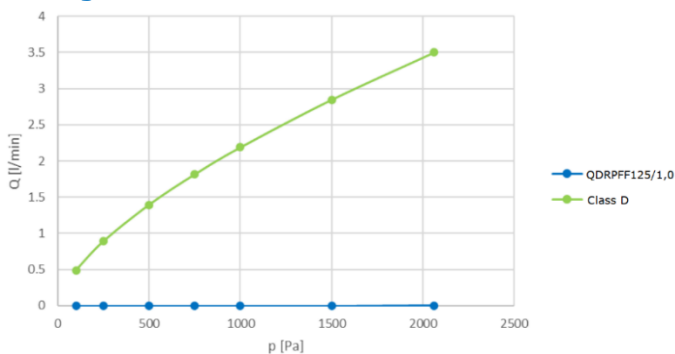

QUADRODEC®

Quadrodec® Rond kanaal Ø125mm - 1,0m

Bestelcode: QDRPFF125/1,0

Beschrijving

Rond kanaal Ø125mm, beide zijden Mof verbinding.

Verbinding: Mof/Mof
Materiaal: DX53D, Verzinkt 275g/m²
EN ISO 9227:2006

ID A	B
mm	mm
125	1000
-0/+0,5	±20

Classificatie

EN 13501-1:2018: Klasse A1
EN 12237: Lekkage klasse D/(ATC2)
Ansi Ashrae 120-2017: Drukverlies

Lekkage

Ook verkrijgbaar in Ø160mm.

Drukverlies

AANSPRAKELIJKHEID: