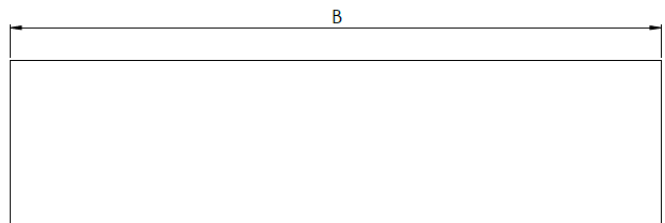

QUADRODEC®

Quadrodec® Rond kanaal Ø125mm - 1,0m

Bestelcode: QDRPFF125/1,0

Beschrijving

Rond kanaal Ø125mm, beide zijden Mof verbinding.

Verbinding: Mof/Mof
Materiaal: DX53D, Verzinkt 275g/m²
EN ISO 9227:2006

ID A	B
mm	mm
125	1000
-0/+0,5	±20

Classificatie

EN 13501-1:2018: Klasse A1
EN 12237: Lekkage klasse D/(ATC2)
Ansi Ashrae 120-2017: Drukverlies

Lekkage

Ook verkrijgbaar in Ø160mm.

Drukverlies

AANSPRAKELIJKHEID: