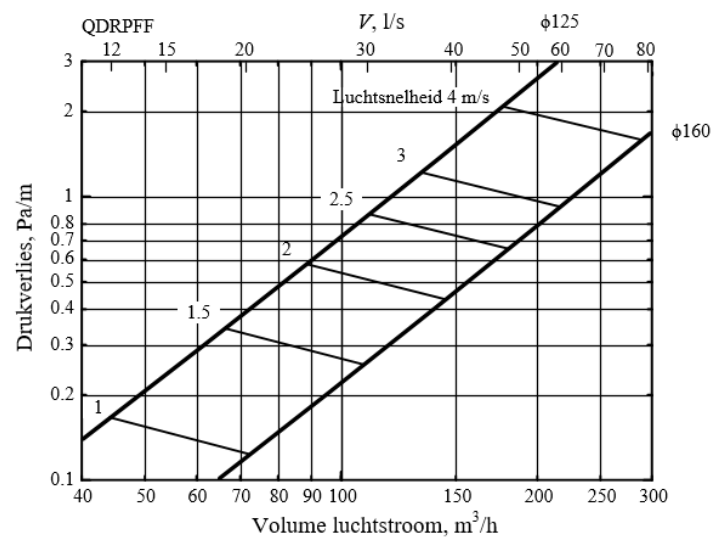

QUADRODEC®

Quadrodec® Rond kanaal Ø125mm - 1,0m

Bestelcode: QDRPFF125/1,0

Beschrijving

Rond kanaal Ø125mm, beide zijden Mof verbinding.

Verbinding: Mof/Mof
Materiaal: DX53D, Verzinkt 275g/m²
EN ISO 9227:2006

ID A	B
mm	mm
125	1000
-0/+0,5	±20

Classificatie

EN 13501-1:2018: Klasse A1
EN 12237: Lekkage klasse D/(ATC2)
Ansi Ashrae 120-2017: Drukverlies

Lekkage

Ook verkrijgbaar in Ø160mm.

Drukverlies

AANSPRAKELIJKHEID: