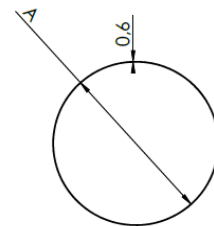

QUADRODEC®

Quadrodec® Rond kanaal Ø125mm - 1,0m

Bestelcode: QDRPFF125/1,0

Beschrijving

Rond kanaal Ø125mm, beide zijden Mof verbinding.

Verbinding: Mof/Mof
Materiaal: DX53D, Verzinkt 275g/m²
EN ISO 9227:2006